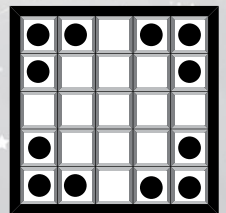

**25**

**BROKEN PYRAMID**  
Extra 3-On \$2  
\$1,000  
Pink

**26**

**DOUBLE CROSS**  
\$500  
Grey

**27**

**SEESAW**  
\$500  
Olive

**28**

**STRAIGHT BINGO**  
No Four Corners  
\$500  
Brown

**29**

**BONANZA**  
1-On \$1, Trade 1 for 2  
\$1000

**30**

**ANCHOR**  
\$500  
Red

**31**

**BRACKETS**  
\$500  
Purple

**32**

**THUNDERBIRD**  
\$500  
Blue

**33**

**TOP OR BOTTOM ROW**  
\$500  
Orange

**34**

**BLACKOUT**  
\$5000  
Extra 3-On \$3  
Green