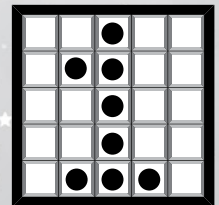

Blue

**16** **ONE AWAY LETTER X**

**\$500**

Orange

**17** **NUMBER ONE**

**\$500**

Green

**15-Minute Break**

**18** **CRAZY T**

**\$500**

Yellow

**19** **BINGO BUNNY**

Extra 3-On \$2

**\$1000**

Pink

**20** **STRAIGHT BINGO**