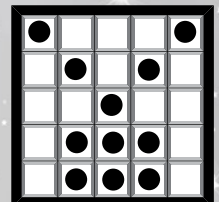

Blue

**16** **ONE AWAY LETTER X**

**\$500**

Orange

**17** **NUMBER ONE**

**\$500**

Green

**15-Minute Break**

**18** **CRAZY T**

**\$500**

Yellow

**19** **BINGO BUNNY**

Extra 3-On \$2

**\$1000**

Pink

**20** **STRAIGHT BINGO**